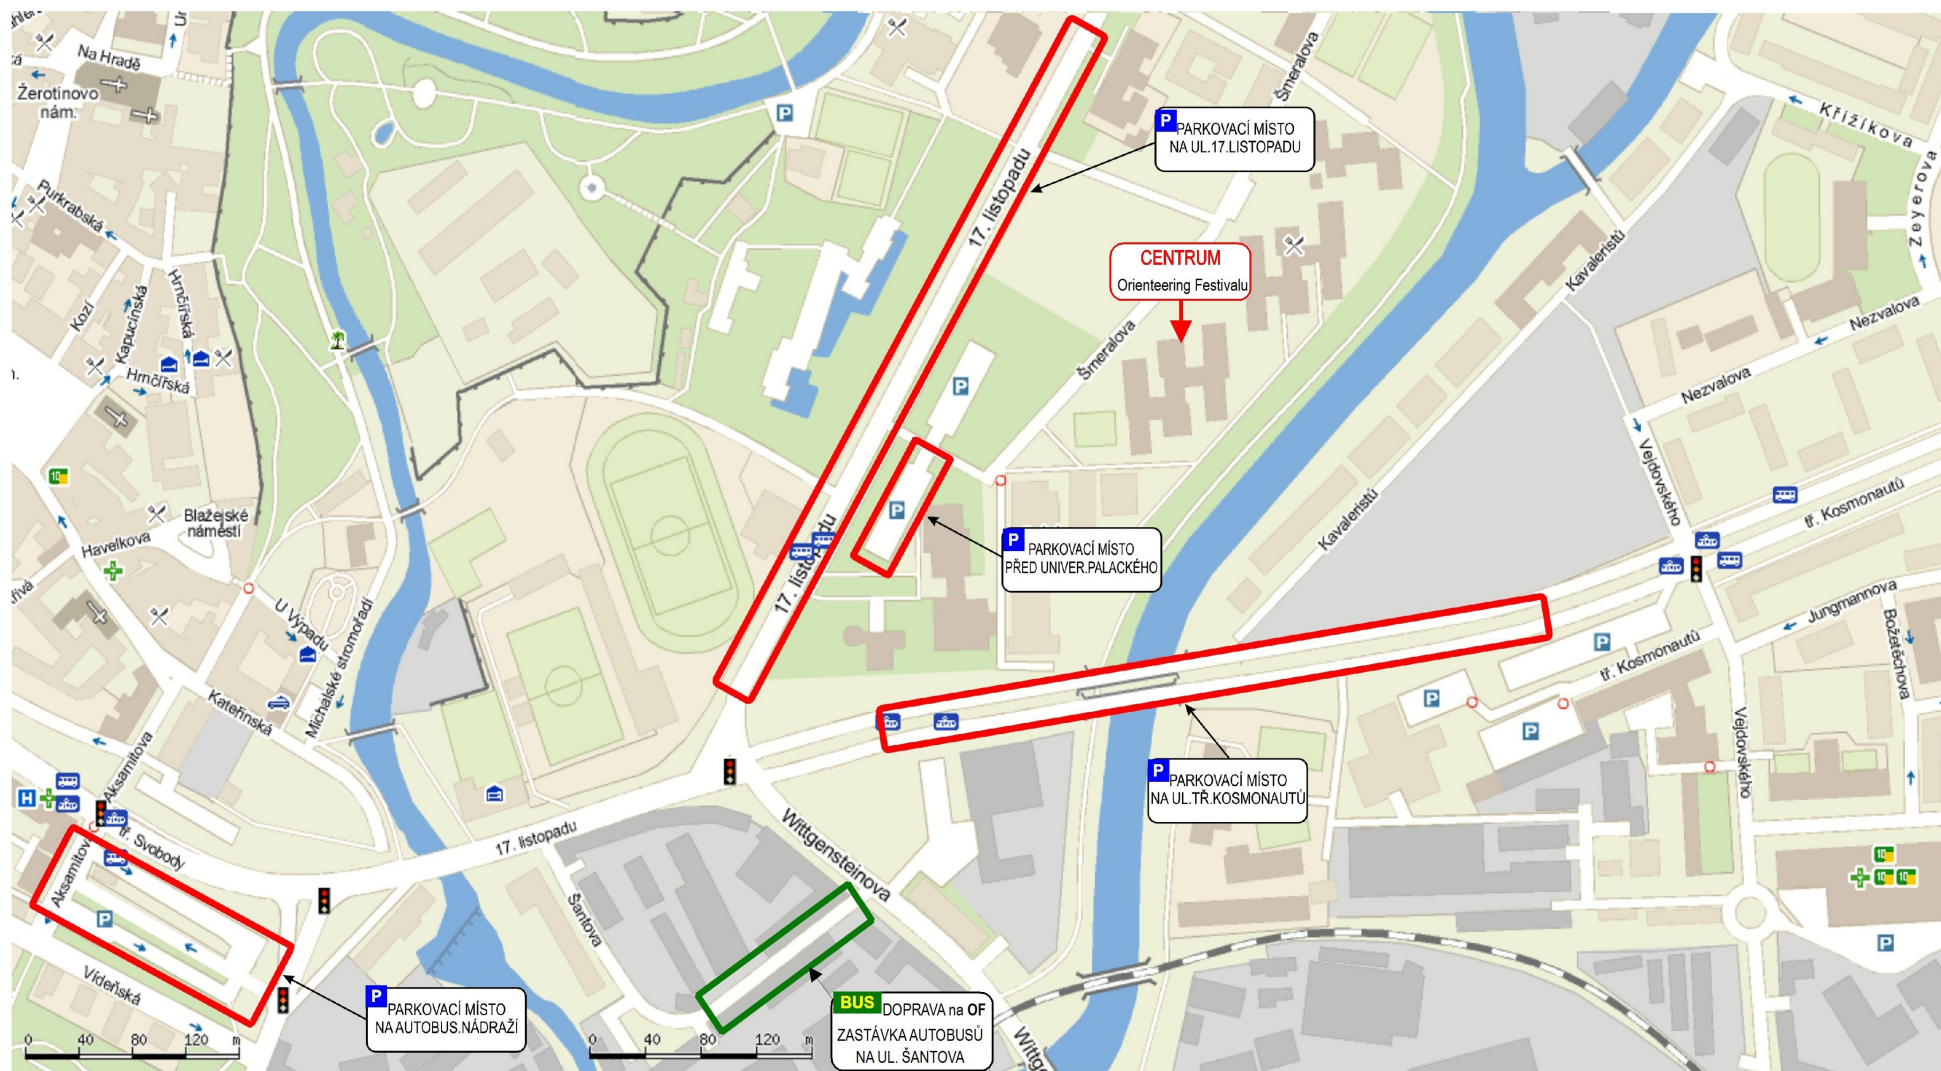

Plánek centra:

P PARKOVACÍ MÍSTO

BUS ZASTÁVKA AUTOBUSŮ pro dopravu závodníků na etapy Orienteering Festivalu